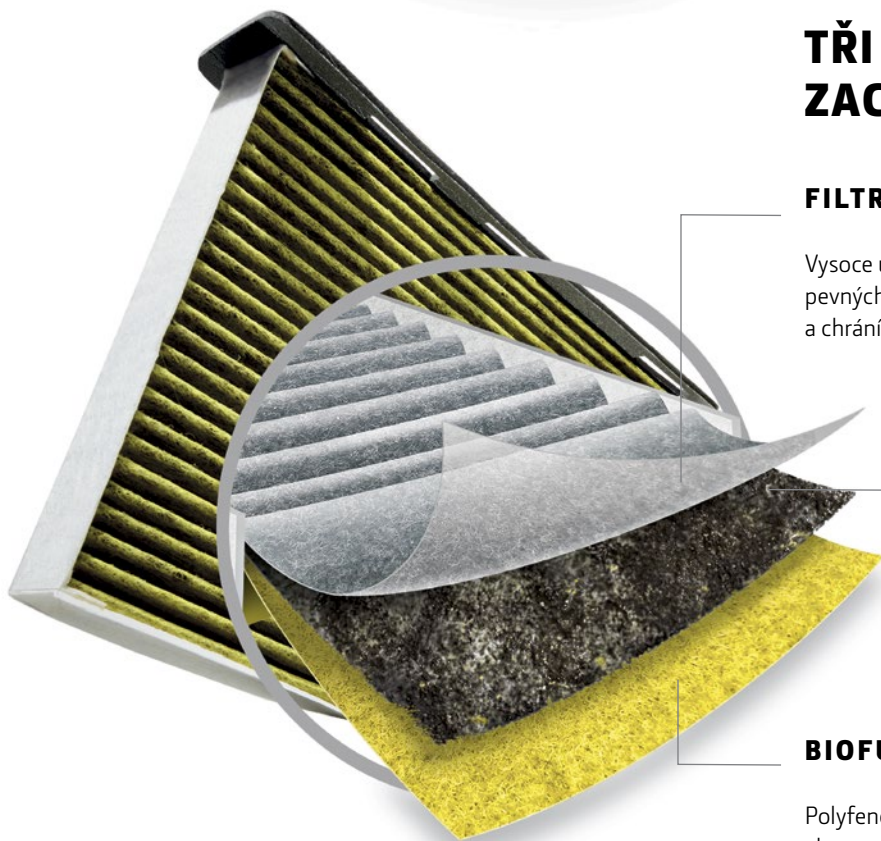

### FILTRAČNÍ VRSTVA PEVNÝCH ČÁSTIC

Vysoce účinný filtrační materiál blokuje téměř 100 % pevných částic, jako je například prach, nečistoty a pyl, a chrání před škodlivými znečišťujícími látkami

### VRSTVA S AKTIVNÍM UHLÍM

Odstraňuje nepříjemné zápachy a neutralizuje škodlivé plyny, a to včetně těkavých organických látek, oxidu siřičitého a oxidů dusíku

### BIOFUNKČNÍ VRSTVA

Polyfenol ve formě žlutého povlaku zachycuje alergeny a omezuje množení bakterií a plísní na filtračním materiálu

**VYBERTE SI DÍL A JEDNÍM  
KLIKUTÍM POPTEJTE!  
STROMPRAHA.CZ/ZEMEDELSKA-  
TECHNIKA/SERVIS-A-SLUZBY/  
NAHRADNI-DILY/ONLINE-  
KATALOG-JOHN-DEERE**